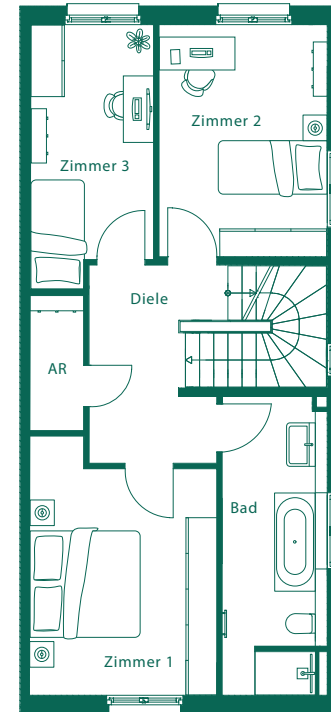

Landhaus Lotte

Flurstück Nr.	699 re
Straße, Hsnr.	von-Redern-Str. 15
Grundstück	358 m ²
Wohnfläche	159,08 m ²
Zimmeranzahl	5

Bauabschnitte

Ansichten

Giebel

Garten

Erdgeschoss

Wohnen/Essen/ Küche	50,16 m ²
Diele	3,53 m ²
WC	2,32 m ²
HA/HWR	4,24 m ²
Abstellraum 1	2,31 m ²
Terrasse (50%)	4,79 m ²
Gesamt	67,35 m²

Obergeschoss

Zimmer 1	14,91 m ²
Zimmer 2	13,18 m ²
Zimmer 3	10,39 m ²
Bad	10,17 m ²
Diele	7,90 m ²
Abstellraum 2	2,48 m ²
Gesamt	59,03 m²

Dachgeschoss

Dachstudio voll ausgebaut	32,70 m ²
Gesamt EG/OG/DG	159,08 m²
Wohnfläche	159,08 m²
Wohn-/Nutzfläche	175,66 m²