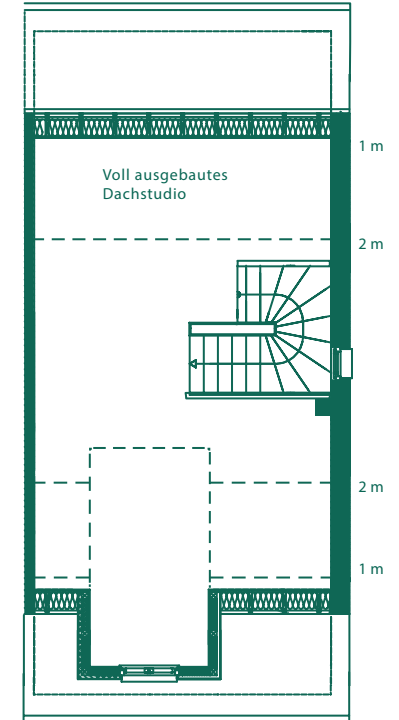

Landhaus Lotte

Flurstück Nr.	699 re
Straße, Hsnr.	von-Redern-Str. 15
Grundstück	358 m ²
Wohnfläche	159,08 m ²
Zimmeranzahl	5

Bauabschnitte

Ansichten

Giebel

Garten

Erdgeschoss

Wohnen/Essen/ Küche	50,16 m ²
Diele	3,53 m ²
WC	2,32 m ²
HA/HWR	4,24 m ²
Abstellraum 1	2,31 m ²
Terrasse (50%)	4,79 m ²
Gesamt	67,35 m²

Obergeschoss

Zimmer 1	14,91 m ²
Zimmer 2	13,18 m ²
Zimmer 3	10,39 m ²
Bad	10,17 m ²
Diele	7,90 m ²
Abstellraum 2	2,48 m ²
Gesamt	59,03 m²

Dachgeschoss

Dachstudio voll ausgebaut	32,70 m ²
Gesamt EG/OG/DG	159,08 m²
Wohnfläche	159,08 m²
Wohn-/Nutzfläche	175,66 m²