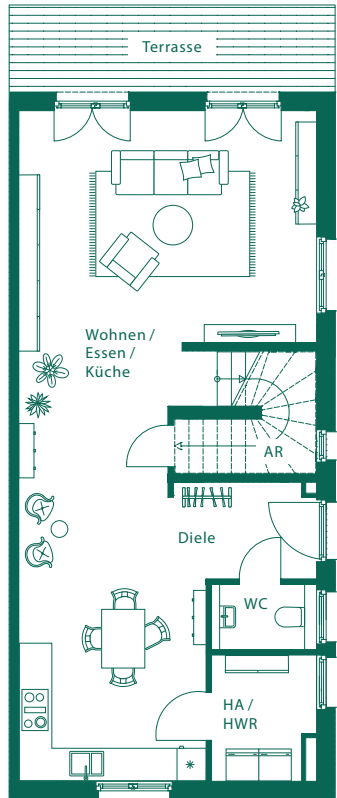

Landhaus Lotte

Flurstück Nr.	699 re
Straße, Hsnr.	von-Redern-Str. 15
Grundstück	358 m ²
Wohnfläche	159,08 m ²
Zimmeranzahl	5

Bauabschnitte

Ansichten

Giebel

Garten

Erdgeschoss

Wohnen/Essen/ Küche	50,16 m ²
Diele	3,53 m ²
WC	2,32 m ²
HA/HWR	4,24 m ²
Abstellraum 1	2,31 m ²
Terrasse (50%)	4,79 m ²
Gesamt	67,35 m²

Obergeschoss

Zimmer 1	14,91 m ²
Zimmer 2	13,18 m ²
Zimmer 3	10,39 m ²
Bad	10,17 m ²
Diele	7,90 m ²
Abstellraum 2	2,48 m ²
Gesamt	59,03 m²

Dachgeschoss

Dachstudio voll ausgebaut	32,70 m ²
Gesamt EG/OG/DG	159,08 m²
Wohnfläche	159,08 m²
Wohn-/Nutzfläche	175,66 m²